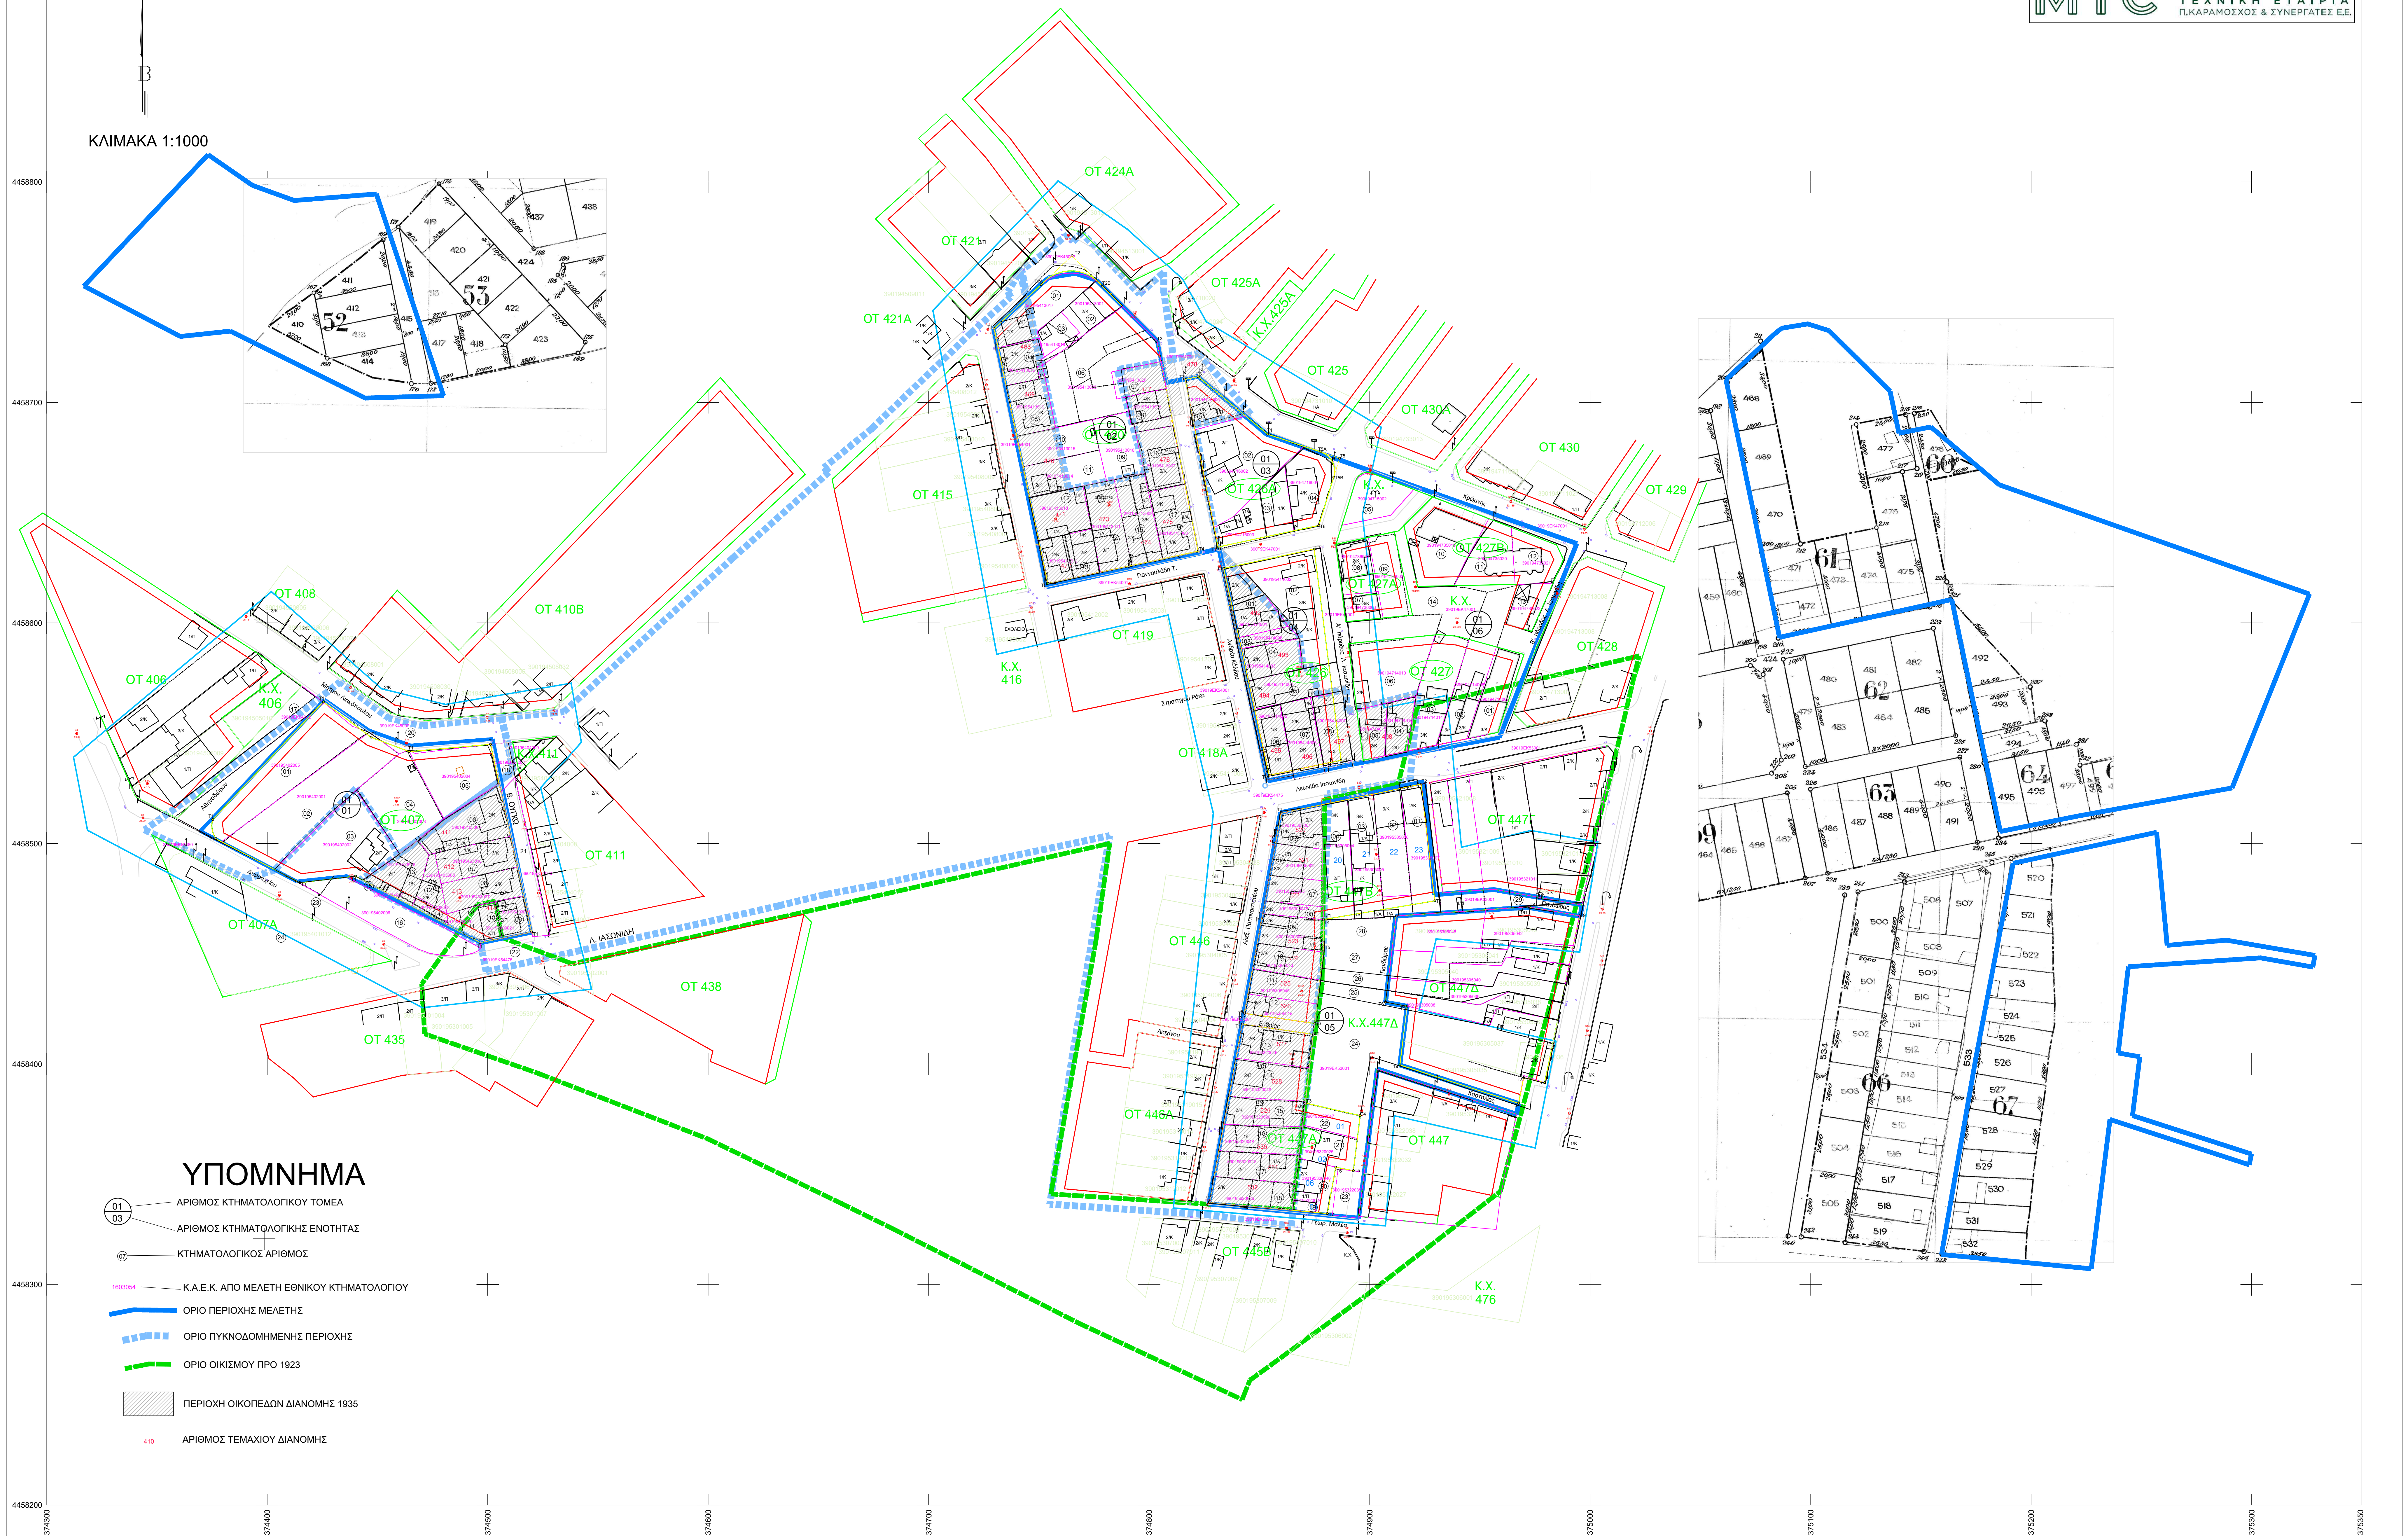

# ΚΤΗΜΑΤΟΓΡΑΦΙΚΟ ΔΙΑΓΡΑΜΜΑ

ΚΛΙΜΑΚΑ 1:1000

## ΥΠΟΜΝΗΜΑ

- 01 03 ΑΡΙΘΜΟΣ ΚΤΗΜΑΤΟΛΟΓΙΚΟΥ ΤΟΜΕΑ
- ΑΡΙΘΜΟΣ ΚΤΗΜΑΤΟΛΟΓΙΚΗΣ ΕΝΟΤΗΤΑΣ
- ΚΤΗΜΑΤΟΛΟΓΙΚΟΣ ΑΡΙΘΜΟΣ
- Κ.Α.Ε.Κ. ΑΠΟ ΜΕΛΕΤΗ ΕΘΝΙΚΟΥ ΚΤΗΜΑΤΟΛΟΓΙΟΥ
- ΟΡΙΟ ΠΕΡΙΟΧΗΣ ΜΕΛΕΤΗΣ
- ΟΡΙΟ ΠΥΚΝΟΔΟΜΗΜΕΝΗΣ ΠΕΡΙΟΧΗΣ
- ΟΡΙΟ ΟΙΚΙΣΜΟΥ ΠΡΟ 1923
- ΠΕΡΙΟΧΗ ΟΙΚΟΠΕΔΩΝ ΔΙΑΝΟΜΗΣ 1935
- ΑΡΙΘΜΟΣ ΤΕΜΑΧΙΟΥ ΔΙΑΝΟΜΗΣ