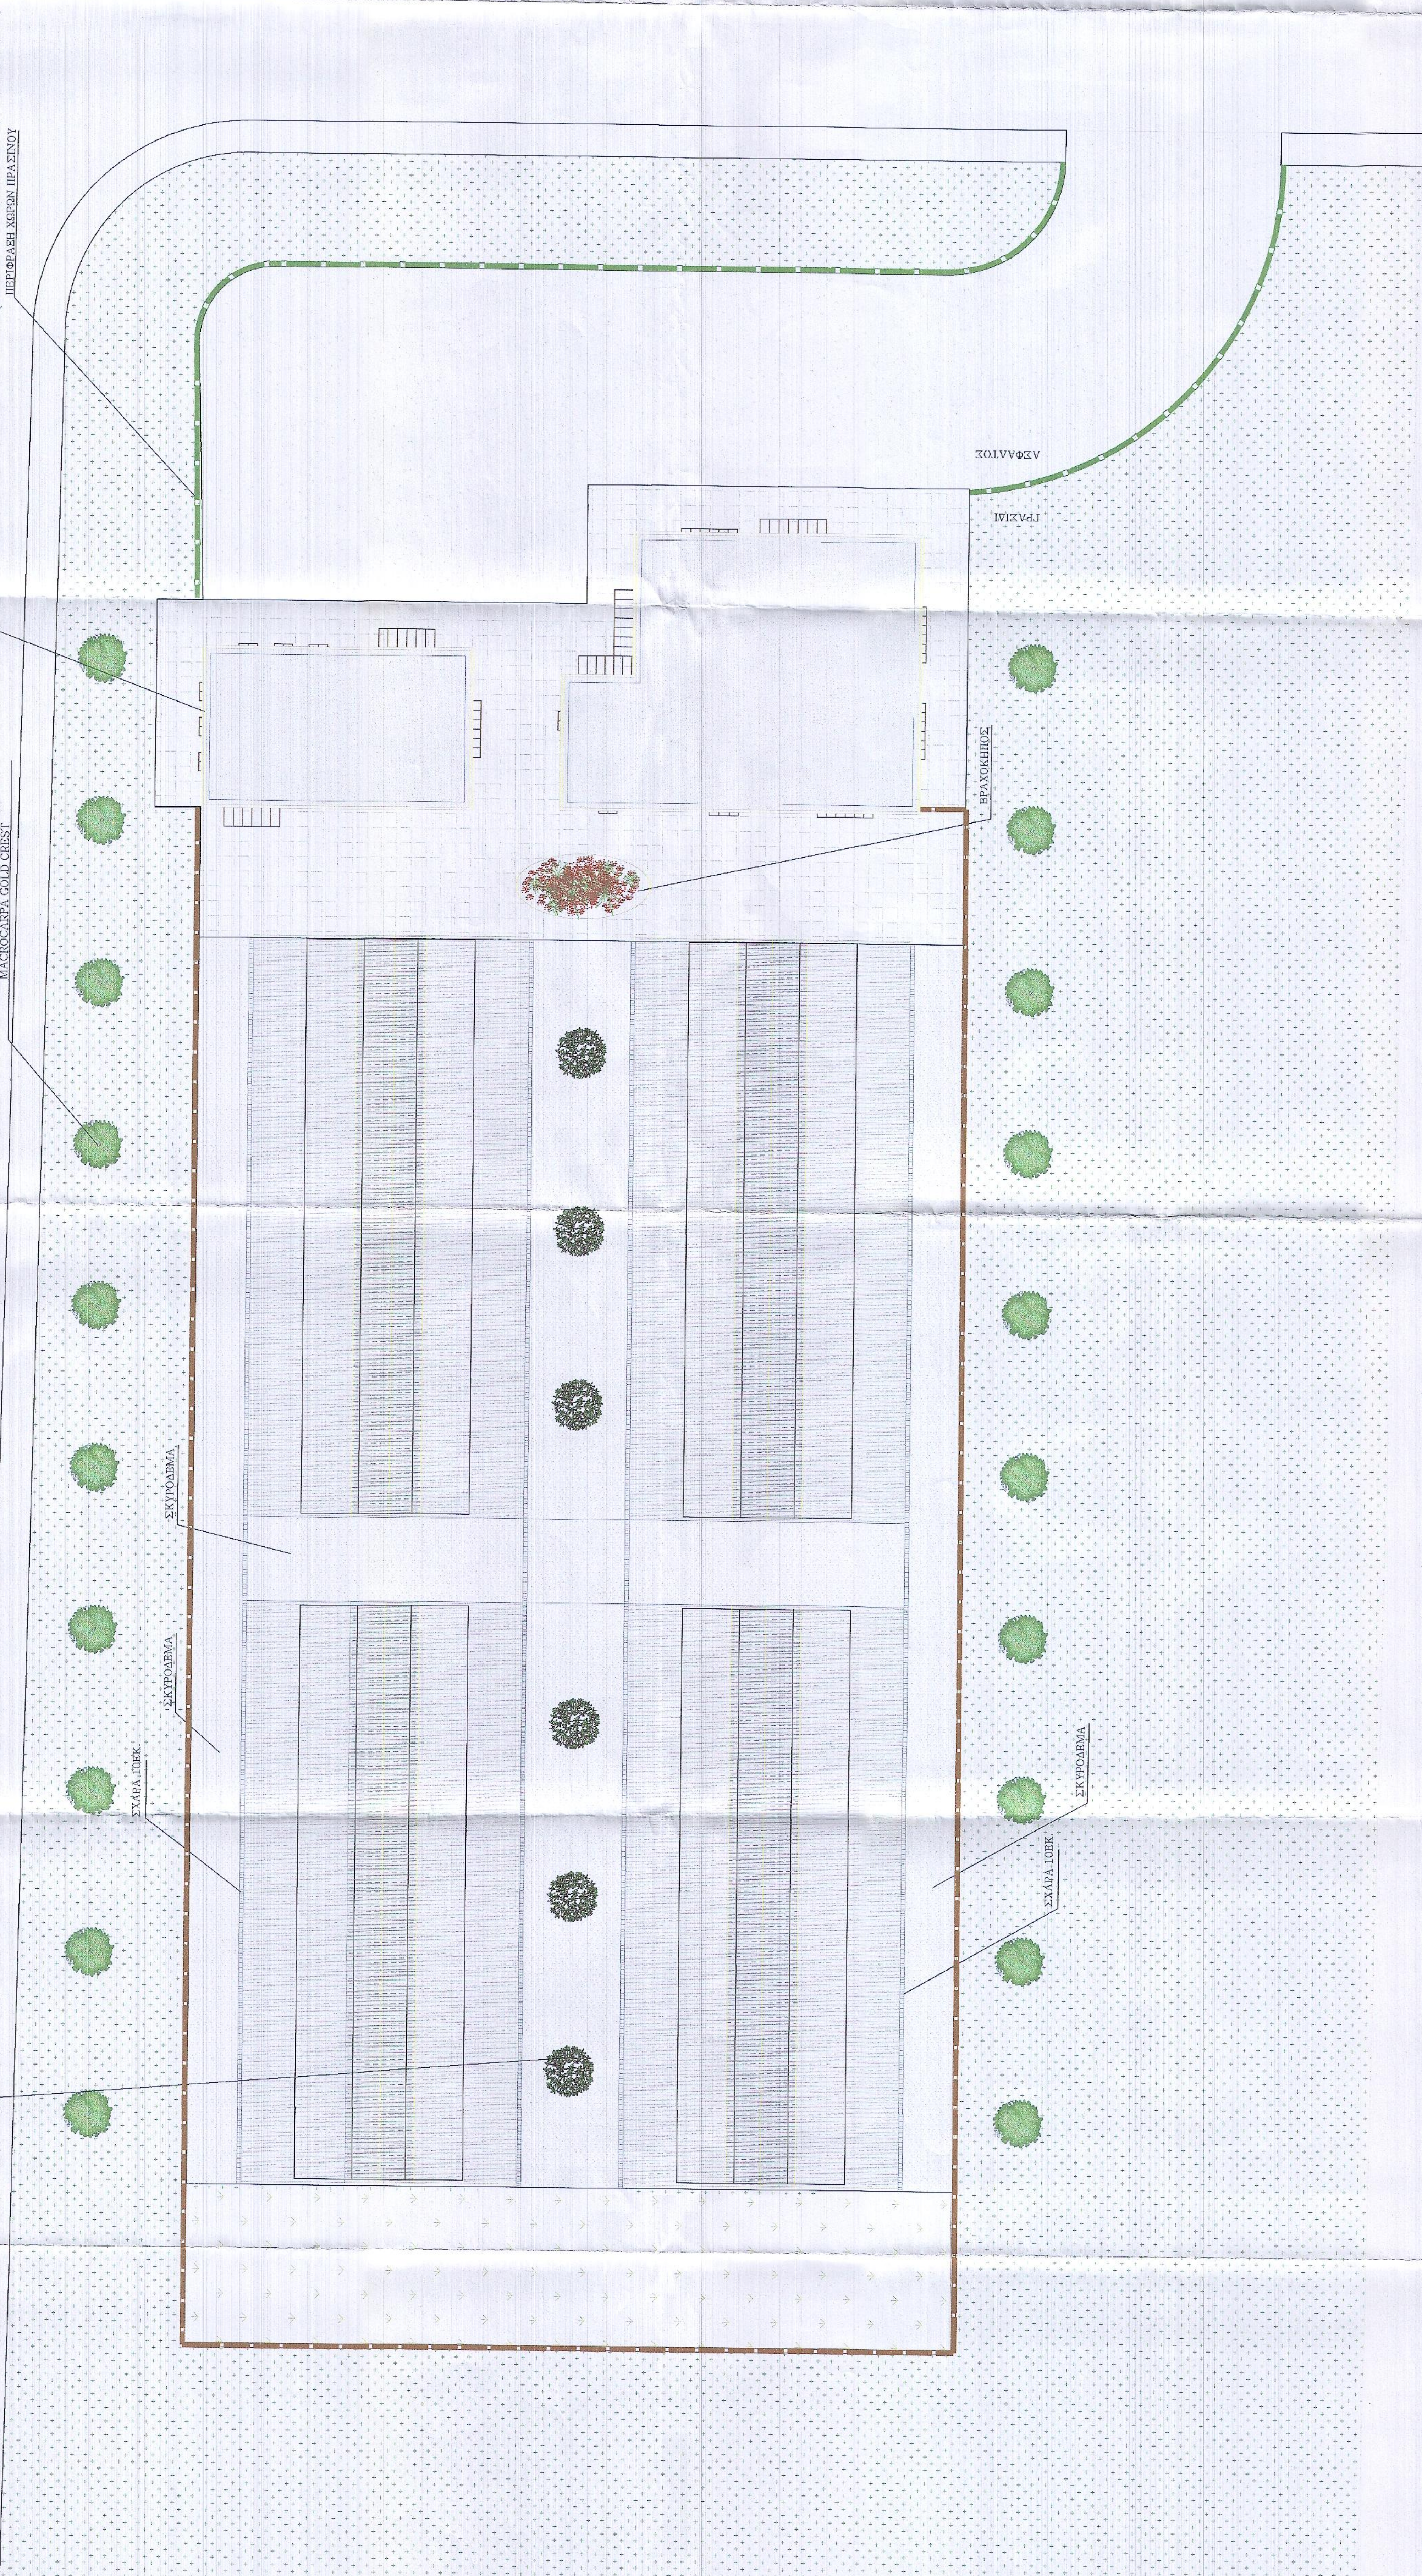

ΝΕΡΑΝΤΖΙΑ

ΑΛΜΟΝΟΧΥΛΑΡΟΙΔΕΣ (CUPRESSUS  
MACROCARPA)

ΠΕΡΣΙΑΝΗ ΚΑΡΥΟΦΥΛΛΟΒΕΝΙΑΣ ΣΤΥΛΙΑΚΑ

1.20

0.30

ΠΕΡΣΙΑΝΗ ΚΑΡΥΟΦΥΛΛΟΒΕΝΙΑΣ ΣΤΥΛΙΑΚΑ

ΕΛΛΗΝΙΚΗ ΔΗΜΟΚΡΑΤΙΑ ΠΕΡΙΦΕΡΕΙΑ ΚΕΝΤΡΙΚΗΣ ΜΑΚΕΔΟΝΙΑΣ ΝΟΜΟΣ ΠΕΡΙΑΣ ΔΗΜΟΣ ΚΑΤΕΡΙΝΗΣ ΤΕΧΝΙΚΗ ΥΠΗΡΕΣΙΑ		ΕΡΓΑΣΙΕΣ ΕΠΙΣΚΕΥΗΣ ΚΑΙ ΣΥΝΤΗΡΗΣΗΣ ΥΦΙΣΤΑΜΕΝΟΥ ΚΑΤΑΦΥΓΙΟΥ ΑΔΕΣΠΟΤΩΝ ΖΩΩΝ ΔΗΜΟΥ ΚΑΤΕΡΙΝΗΣ	
ΑΡΙΘΜΟΣ ΜΕΛΕΤΗΣ:	ΚΛΙΜΑΚΑ ΣΧΕΔΙΟΥ: 1 : 100	ΘΕΜΑ ΣΧΕΔΙΟΥ: ΚΑΛΥΨΗ ΚΥΝΟΚΟΜΕΙΟ	
Ο ΜΕΛΕΤΗΤΗΣ:		ΘΕΩΡΗΘΗΚΕ:	
ΦΩΤΟΓΡΑΦΙΑΣ ΠΟΛΙΤΙΚΟΥ ΜΗΧΑΝΙΚΟΥ		ΠΛΑΝΟΣΤΑΤΗΣ ΓΕΩΡΓΙΟΣ ΑΓΡΟΝΟΜΟΣ ΤΟΠΟΓΡΑΦΟΣ ΜΗΧΑΝΙΚΟΣ	
		ΜΑΡΤΙΟΣ 2021	