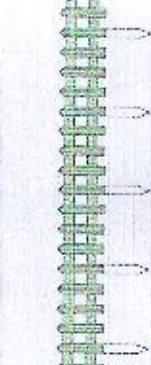

ΝΕΡΑΝΤΖΙΑ

ΑΛΜΟΝΟΧΥΛΑΡΟΙΔΕΣ (CUPRESSUS  
MACROCARPA)

ΠΕΡΣΙΑΝΗ ΚΑΡΥΟΦΥΛΛΟΒΕΝΙΑΣ ΣΤΥΛΙΑΚΑ

1.20

0.30

ΠΕΡΣΙΑΝΗ ΚΑΡΥΟΦΥΛΛΟΒΕΝΙΑΣ ΣΤΥΛΙΑΚΑ

ΕΛΛΗΝΙΚΗ ΔΗΜΟΚΡΑΤΙΑ ΠΕΡΙΦΕΡΕΙΑ ΚΕΝΤΡΙΚΗΣ ΜΑΚΕΔΟΝΙΑΣ ΝΟΜΟΣ ΠΕΡΙΑΣ ΔΗΜΟΣ ΚΑΤΕΡΙΝΗΣ ΤΕΧΝΙΚΗ ΥΠΗΡΕΣΙΑ		ΕΡΓΑΣΙΕΣ ΕΠΙΣΚΕΥΗΣ ΚΑΙ ΣΥΝΤΗΡΗΣΗΣ ΥΦΙΣΤΑΜΕΝΟΥ ΚΑΤΑΦΥΓΙΟΥ ΑΔΕΣΠΟΤΩΝ ΖΩΩΝ ΔΗΜΟΥ ΚΑΤΕΡΙΝΗΣ	
ΑΡΙΘΜΟΣ ΜΕΛΕΤΗΣ:	ΚΛΙΜΑΚΑ ΣΧΕΔΙΟΥ: 1 : 100	ΘΕΜΑ ΣΧΕΔΙΟΥ: ΚΑΛΥΨΗ ΚΥΝΟΚΟΜΕΙΟ	
Ο ΜΕΛΕΤΗΤΗΣ:		ΘΕΩΡΗΘΗΚΕ:	
ΦΩΤΟΓΡΑΦΙΑΣ ΠΟΛΙΤΙΚΟΥ ΜΗΧΑΝΙΚΟΥ		ΠΛΑΝΟΣΤΑΤΗΣ ΓΕΩΡΓΙΟΣ ΑΓΡΟΝΟΜΟΣ ΤΟΠΟΓΡΑΦΟΣ ΜΗΧΑΝΙΚΟΣ	
		ΜΑΡΤΙΟΣ 2021	