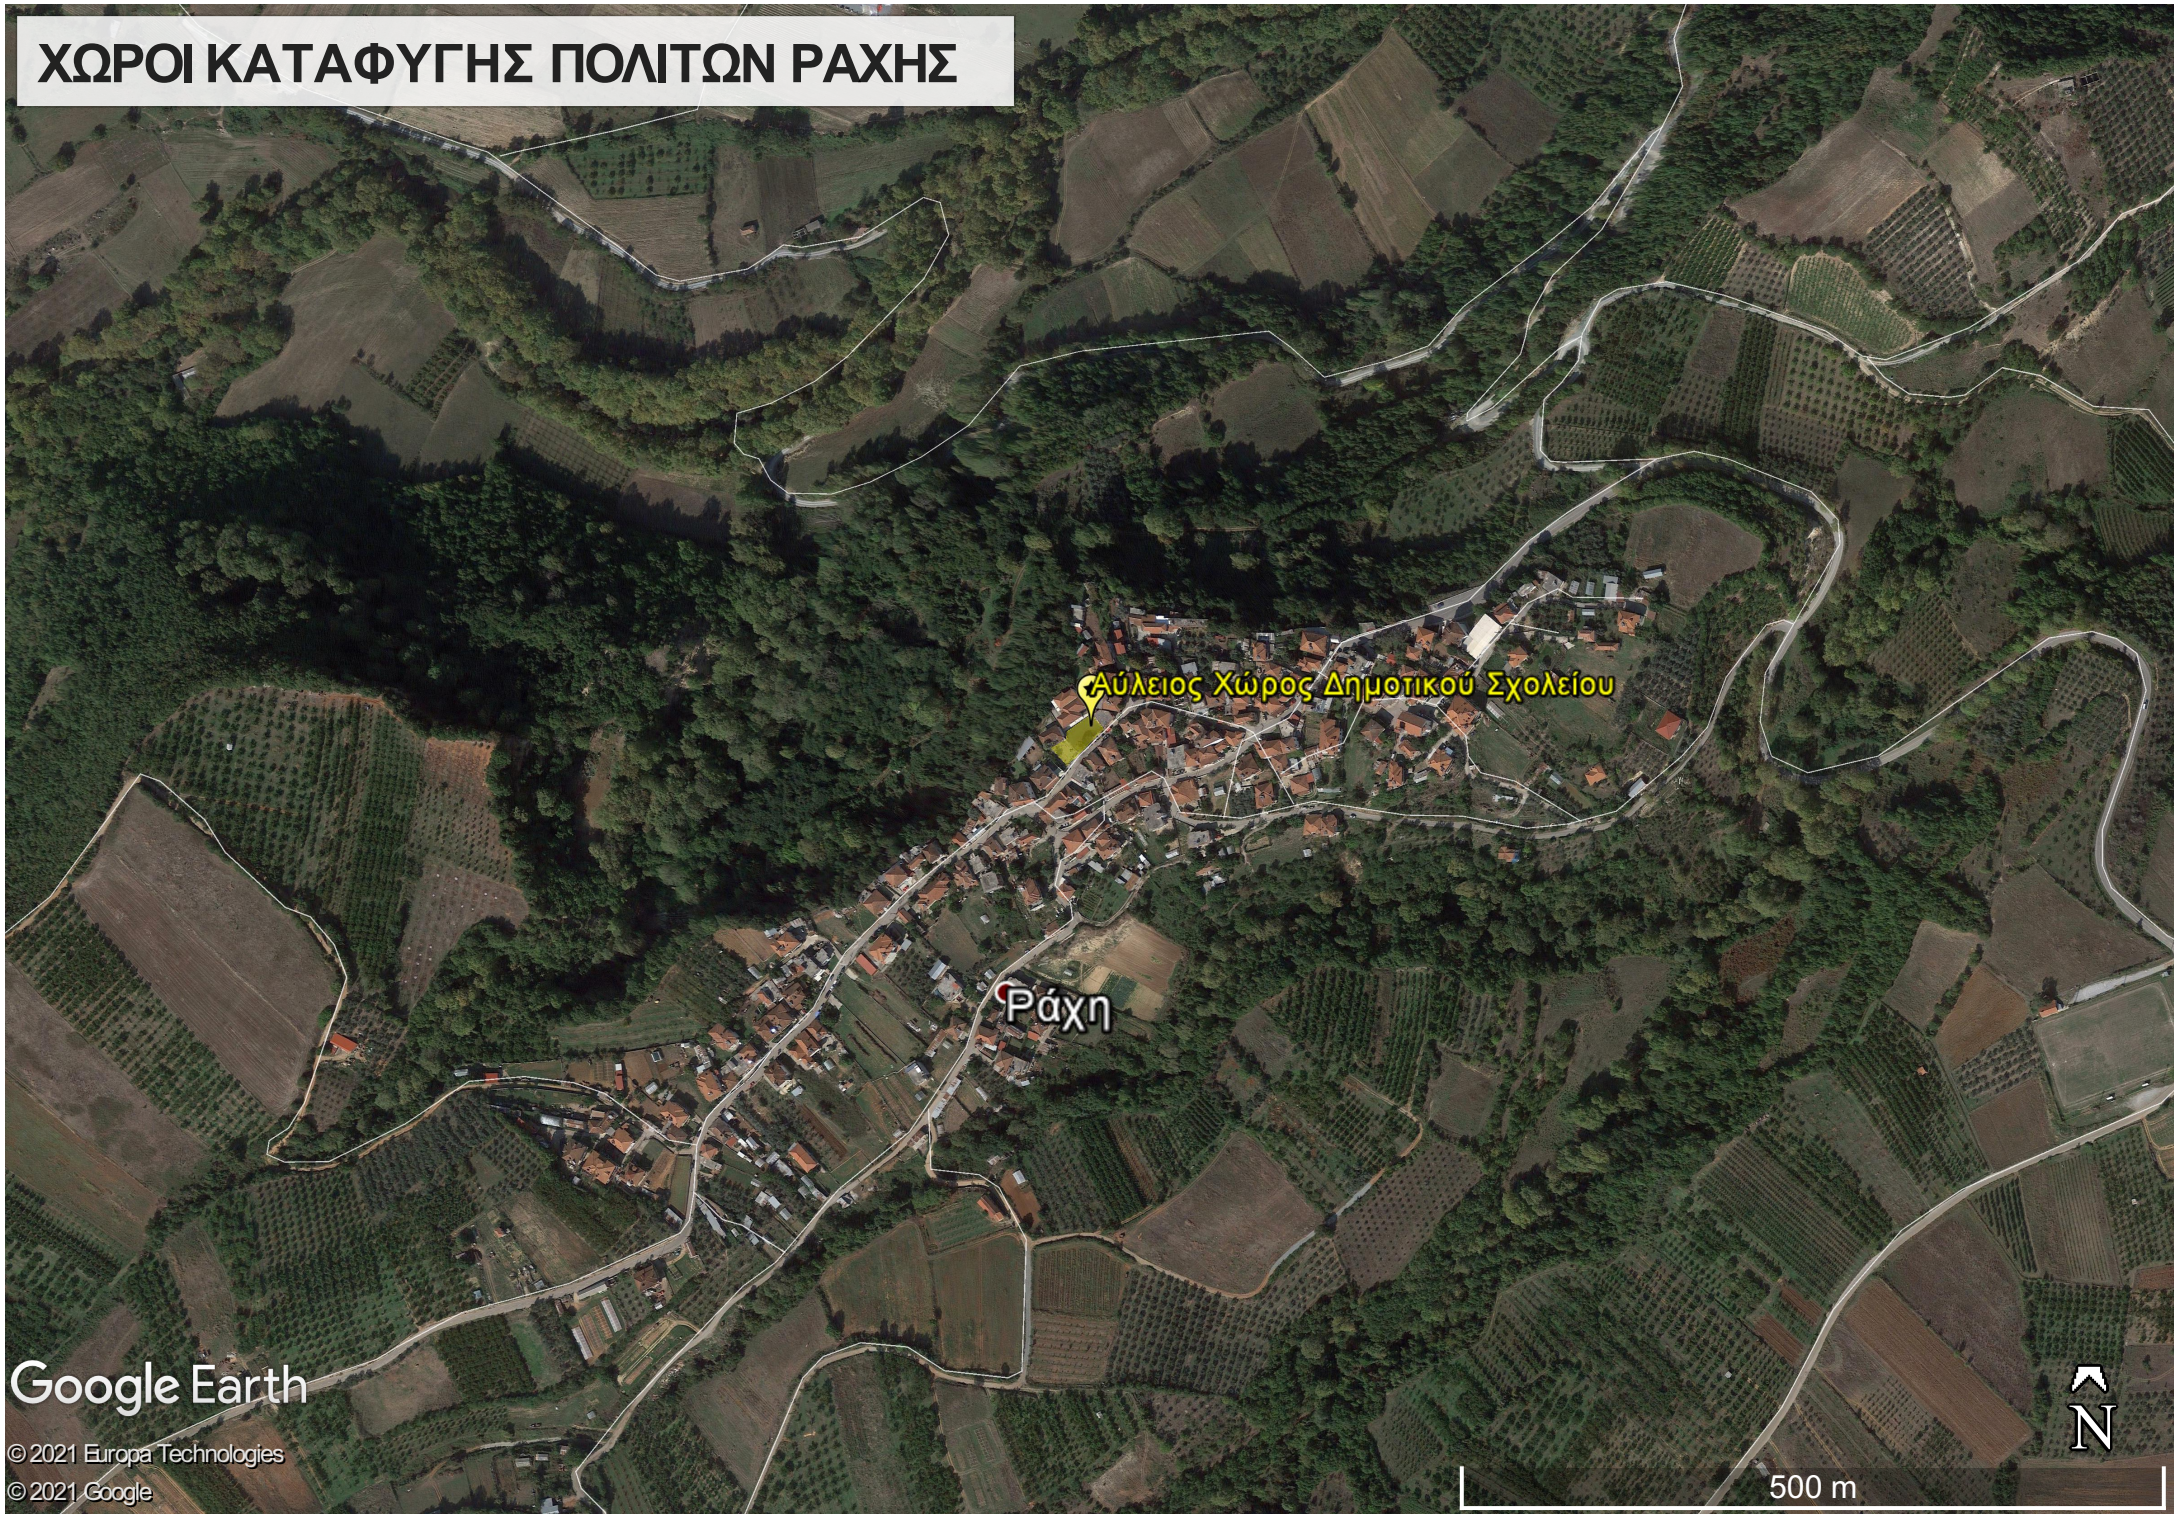

ΧΩΡΟΙ ΚΑΤΑΦΥΓΗΣ ΠΟΛΙΤΩΝ ΡΑΧΗΣ

Google Earth

© 2021 Europa Technologies
© 2021 Google

500 m